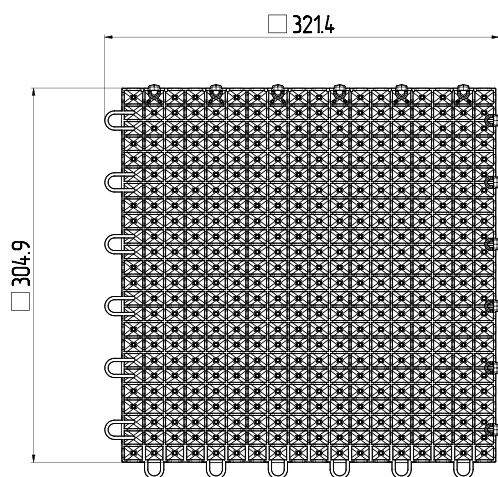

НАПОЛЬНЫЕ ПОКРЫТИЯ

Универсальное напольное пластиковое покрытие

ecoteck

ТЕХНИЧЕСКИЕ ХАРАКТЕРИСТИКИ

Артикул	Длина, мм	Ширина, мм	Высота, мм	Вес, кг	Кол-во модулей в 1 м ²
АС 41029000	304,9	304,9	16	0,3	10,76
В упаковке	350	350	140	2,664	